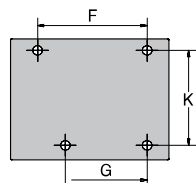

REF : 60410

CARACTÉRISTIQUES TECHNIQUES

- **Capacité** : 0,25t à 3,5t
- **Utilisation** : Levage et Halage
- **Type** : Manuel
- **Capacité enroulement standard** : 7m à 42m
- **Finition** : Peinture, Galvanisation
- **Certificat** : Conformité CE
- **Réglementation** : Directive Machines 2006/42CE

Modèle	Dimensions							
	A	B	D	E	F	G	K	L
	mm	mm	mm	mm	mm	mm	mm	mm
VS 250	140	307	142	206	130	95	100	240
VS 320	140	307	142	206	130	95	100	240
VS 500	162	325	175	233	112	-	130	240
VS 750	162	325	175	233	112	-	130	240
VS 1000	302	470	302	322	167	-	250	340
VS 1450	302	470	302	322	167	-	250	340
VS 1500	350	518	330	370	200	-	250	340
VS 2000	350	518	330	370	200	-	250	340
VS 2000	356	520	390	420	260	-	295	340
VS 2500	356	520	390	420	260	-	295	340
VS 3000	480	640	450	530	390	-	380	340
VS 3500	480	640	450	530	390	-	380	340