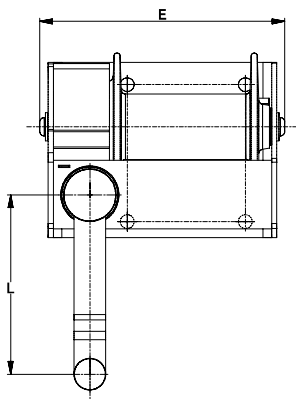

REF : 60410

CARACTÉRISTIQUES TECHNIQUES

- **Capacité** : 0,25t à 3,5t
- **Utilisation** : Levage et Halage
- **Type** : Manuel
- **Capacité enroulement standard** : 7m à 42m
- **Finition** : Peinture, Galvanisation
- **Certificat** : Conformité CE
- **Réglementation** : Directive Machines 2006/42CE

Modèle	Force 1 ^{ère} couche	Force couche supérieure	Nombre de couches	Câble cap. 1 ^{ère} couche	Câble cap. couche supérieure	Diamètre câble	Levée par tour de manivelle	Effort maxi. à la manivelle	Poids (sans câble)
	kg	kg		m	m				
VS 250	380	250	4	2,5	15	5	17	11	7,5
VS 320	380	320	2	2,5	6	6	17	11	7,5
VS 500	750	500	4	3	18	7	11	14	12
VS 750	750	750	1	3	3	7	11	14	12
VS 1000	1 450	1 000	4	5,5	300	9	8	14	37,5
VS 1450	1 450	1 450	1	5	5	10	8	14	37,5
VS 1500	2 000	1 500	3	5,5	23	11,5	6	14	52
VS 2000	2 000	2 000	1	5,5	5,5	12	6	14	52
VS 2000	2 500	2 000	2	7	17	13	5	14,5	80
VS 2500	2 500	2 500	1	7	7	13	5	14,5	80
VS 3000	3 500	3 000	2	7,5	18,5	16	3	15	140
VS 3500	3 500	3 500	1	7,5	7,5	16	3	15	140

Modèle	Dimensions							
	A	B	D	E	F	G	K	L
	mm	mm	mm	mm	mm	mm	mm	mm
VS 250	140	307	142	206	130	95	100	240
VS 320	140	307	142	206	130	95	100	240
VS 500	162	325	175	233	112	-	130	240
VS 750	162	325	175	233	112	-	130	240
VS 1000	302	470	302	322	167	-	250	340
VS 1450	302	470	302	322	167	-	250	340
VS 1500	350	518	330	370	200	-	250	340
VS 2000	350	518	330	370	200	-	250	340
VS 2000	356	520	390	420	260	-	295	340
VS 2500	356	520	390	420	260	-	295	340
VS 3000	480	640	450	530	390	-	380	340
VS 3500	480	640	450	530	390	-	380	340