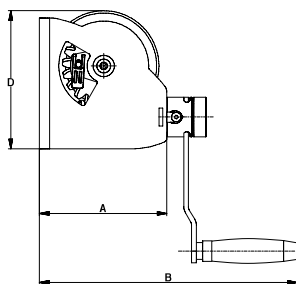

REF : 60410

CARACTÉRISTIQUES TECHNIQUES

- **Capacité** : 0,25t à 3,5t
- **Utilisation** : Levage et Halage
- **Type** : Manuel
- **Capacité enroulement standard** : 7m à 42m
- **Finition** : Peinture, Galvanisation
- **Certificat** : Conformité CE
- **Réglementation** : Directive Machines 2006/42CE

Modèle	Force 1 ^{ère} couche	Force couche supérieure	Nombre de couches	Câble cap. 1 ^{ère} couche	Câble cap. couche supérieure	Diamètre câble	Levée par tour de manivelle	Effort maxi. à la manivelle	Poids (sans câble)
	kg	kg		m	m				
VS 250	380	250	4	2,5	15	5	17	11	7,5
VS 320	380	320	2	2,5	6	6	17	11	7,5
VS 500	750	500	4	3	18	7	11	14	12
VS 750	750	750	1	3	3	7	11	14	12
VS 1000	1 450	1 000	4	5,5	300	9	8	14	37,5
VS 1450	1 450	1 450	1	5	5	10	8	14	37,5
VS 1500	2 000	1 500	3	5,5	23	11,5	6	14	52
VS 2000	2 000	2 000	1	5,5	5,5	12	6	14	52
VS 2000	2 500	2 000	2	7	17	13	5	14,5	80
VS 2500	2 500	2 500	1	7	7	13	5	14,5	80
VS 3000	3 500	3 000	2	7,5	18,5	16	3	15	140
VS 3500	3 500	3 500	1	7,5	7,5	16	3	15	140

Modèle	Dimensions							
	A	B	D	E	F	G	K	L
	mm	mm	mm	mm	mm	mm	mm	mm
VS 250	140	307	142	206	130	95	100	240
VS 320	140	307	142	206	130	95	100	240
VS 500	162	325	175	233	112	-	130	240
VS 750	162	325	175	233	112	-	130	240
VS 1000	302	470	302	322	167	-	250	340
VS 1450	302	470	302	322	167	-	250	340
VS 1500	350	518	330	370	200	-	250	340
VS 2000	350	518	330	370	200	-	250	340
VS 2000	356	520	390	420	260	-	295	340
VS 2500	356	520	390	420	260	-	295	340
VS 3000	480	640	450	530	390	-	380	340
VS 3500	480	640	450	530	390	-	380	340